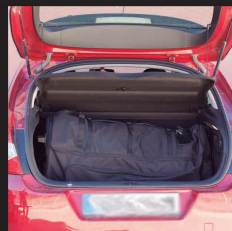

AMALGAMA DRUM SET

Ref. SA0020*

Cascos abedul

Aros estándar

Parches Remo UT:

- Caja: Ambassador granulado y bordonero
- Toms: Pinstripe transparente y Diplomat transparente
- Bombo: Pinstripe transparente y Ebony estándar

Incluye pieza central y patas floor tom.

*Soportes no incluidos

SNARE DRUM	13"x5,5"
TOMS	10"x7"
FLOOR TOM	12"x7"
FLOOR TOM	13"x11"
BASS DRUM	16"x16"

Santafe CUSTOM & VINTAGE DRUMS

Camino Albaida, S/N - 46840 La Pobla del Duc - Valencia (Spain)
Telf. Oficina: +34 962 250 313 - Fax: + 34 962 250 489 / e-mail: ortola@ortola-sa.es
Página web: www.ortola-sa.es

¡Síguenos! Follow us!